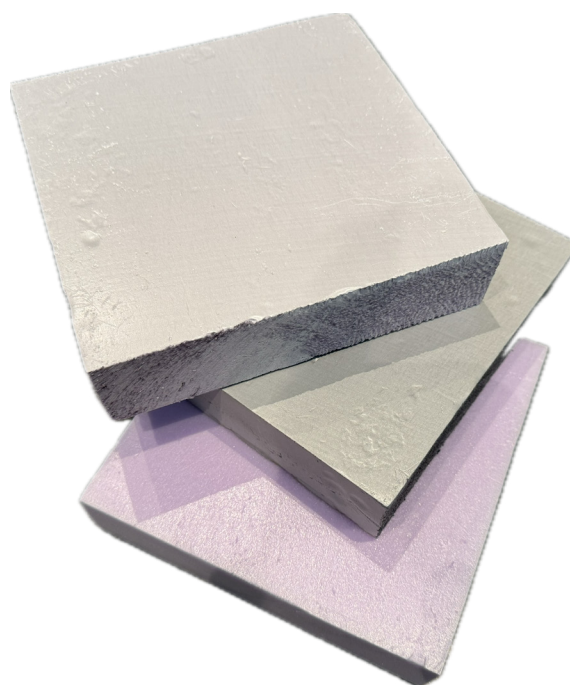

Jackofoam® Terra XPS

Produktinfo

Ny XPS med 45% resirkulert materiale

Jackofoam® Terra XPS lages med betydelig andel resirkulert materiale og reduserer CO2-utslippet.

Nyvinningen er utviklet og lagerført i Norge - med en konkurransedyktig pris og enda bedre EPD.

Jackofoam® Terra XPS er godt egnet for lette konstruksjoner og til markisolasjon.

Den tilsvarer tradisjonell XPS 300, med samme gode egenskaper som standard XPS.

Jackofoam® Terra XPS vil kunne varieres noe i farge. Grunnen til dette er den resirkulerte råvaren som benyttes i produksjonen.

Og nettopp resirkulert materiell er viktig for produktet: 45 prosent av råmaterialet som brukes i Terra XPS er gjenvunnet EPS og XPS.

Det bidrar i sin tur til forbedret EPD på produktet. Lavere CO2 er et viktig fokusområde for BEWI i utviklingen av nye produkter, som her for Terra.

Hvilke høyder og lengder leveres Terra XPS i?

Lengder: 1200 mm og 2400 mm.
Standard høyder, lagervare: 50, 70 og 100 mm.
Bestillingshøyder til store prosjekter: På forespørsel.

Terra har egen EPD

BEWI har egen EPD på Jackofoam® Terra, som på alle våre hovedprodukter. Se ellers produktdatablad og ytelse-serklæring på bewi.com.