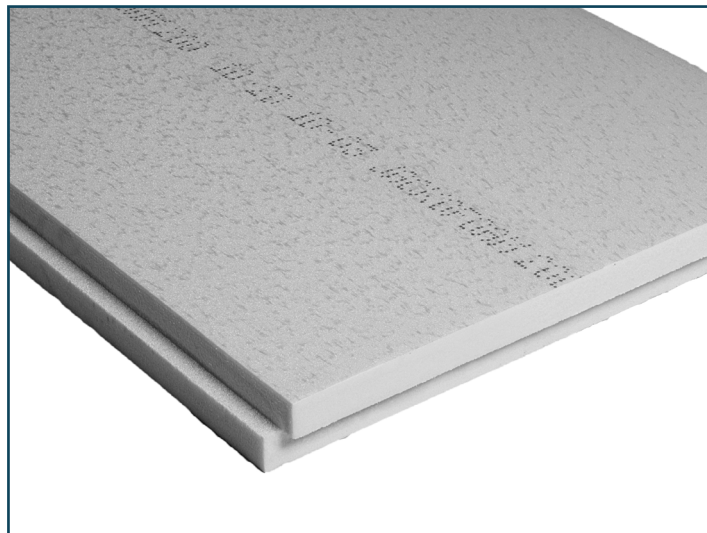

Jackofoam® Terra XPS

Produktinfo

Ny XPS med 45% resirkulert materiale

Jackofoam® Terra XPS lages med betydelig andel resirkulert materiale og reduserer CO2-utslippet.

Nyvinningen er utviklet og lagerført i Norge - med en konkurransedyktig pris og enda bedre EPD.

Jackofoam® Terra XPS er godt egnet for lette konstruksjoner og til markisolasjon.

Den tilsvarer tradisjonell XPS 300, med samme gode egenskaper som standard XPS.

Jackofoam® Terra XPS vil kunne varieres noe i farge. Grunnen til dette er den resirkulerte råvaren som benyttes i produksjonen.

Og nettopp resirkulert materiell er viktig for produktet: 45 prosent av råmaterialet som brukes i Terra XPS er gjenvunnet EPS og XPS.

Det bidrar i sin tur til forbedret EPD på produktet. Lavere CO2 er et viktig fokusområde for BEWI i utviklingen av nye produkter, som her for Terra.

Hvilke høyder og lengder leveres Terra XPS i?

Lengder: 1200 mm og 2400 mm.
Standard høyder, lagervare: 50, 70 og 100 mm.
Bestillingshøyder til store prosjekter: På forespørsel.

Terra har egen EPD

BEWI har egen EPD på Jackofoam® Terra, som på alle våre hovedprodukter. Se ellers produktdatablad og ytelse-serklæring på bewi.com.