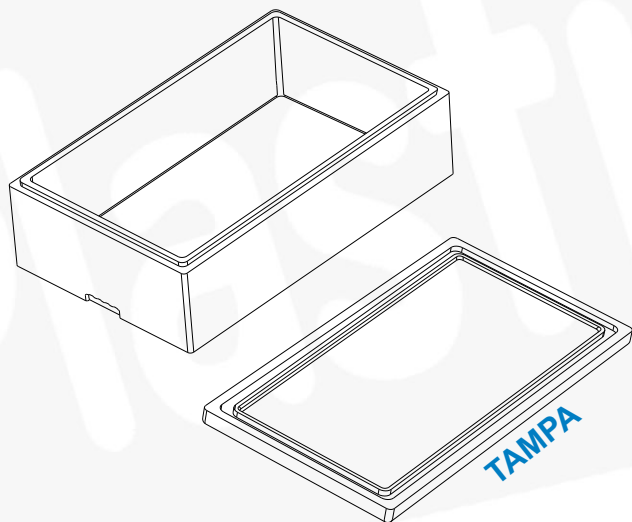

Designação	Dim. Exteriores	Dim. Interiores	Capacidade	Embal.
EURO IV 85	400 x 400 x 110 mm	360 x 360 x 85 mm	11.0 litros	20 un.
EURO IV 110	400 x 400 x 135 mm	360 x 360 x 110 mm	14.3 litros	18 un.
EURO IV 120	400 x 400 x 145 mm	360 x 360 x 125 mm	16.2 litros	18 un.
EURO IV 145	400 x 400 x 175 mm	360 x 360 x 145 mm	18.8 litros	16 un.

Designação	Dim. Exteriores	Dim. Interiores	Capacidade	Embal.
EURO VI 150	795 x 395 x 175 mm	740 x 340 x 150 mm	37.7 litros	8 un.
EURO VI 180	795 x 395 x 205 mm	740 x 340 x 180 mm	45.3 litros	8 un.
EURO VI 220	795 x 395 x 245 mm	740 x 340 x 220 mm	55.4 litros	6 un.